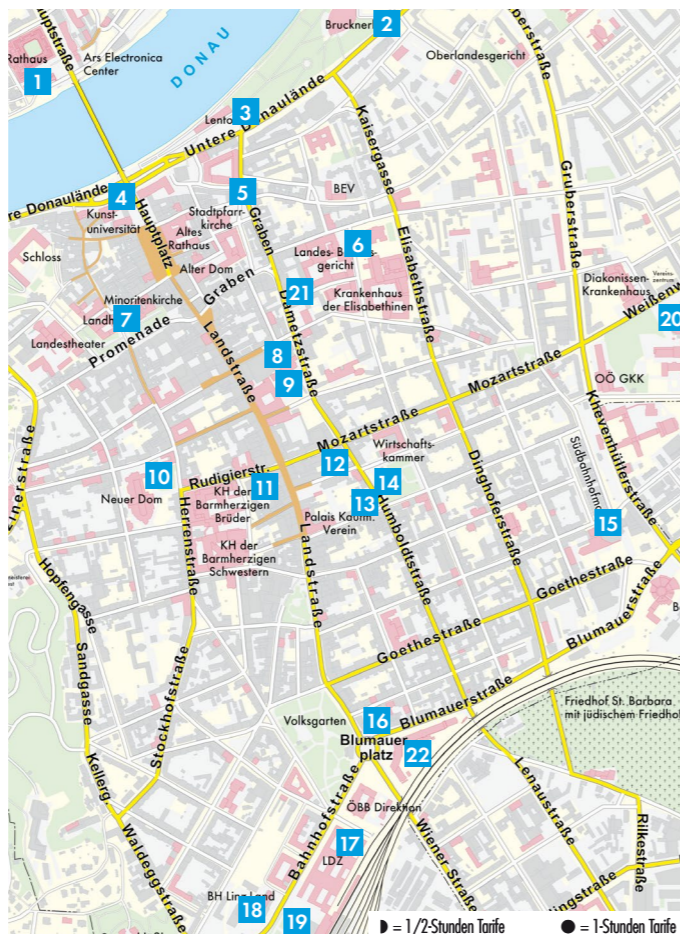

PARKEN IN LINZ

AUF ÜBER 8.729 GARAGENPLÄTZEN
AUF ÜBER 6.037 KURZPARKPLÄTZEN

1 Neues Rathaus Tiefgarage, Flussg. ▶	13 Parkgarage Landstraße, Hessenplatz 16-18 ▶
2 Arcotel Garage, Untere Donaulände ▶	14 Hessenplatz Parkgarage, Fadingerstr. ▶
3 Lentos Tiefgarage, Untere Donaulände ▶	15 Parkgarage Raiffeisen, Markt Südbahnhof ▶
4 Hauptplatz Tiefgarage, Ob. Donaulände ▶	16 Parkhaus Blumau, Scharitzerstraße ●
5 Parkgarage am Pfarrplatz ▶	17 Garage am Bahnhof, LDZ ▶
6 Elisabeth-Garage, Museumstraße ▶	18 Parkgarage Bahnhof-Wissensturm ▶
7 Promenadengarage, Promenade ▶	19 Bahnhof Garage, ÖBB Parkdeck ▶
8 City Parkhaus, Bethlehemsstraße ▶	20 AKH-Garage, Weißenwolffstraße ▶
9 Garage im Zentrum, Darnitzstraße ▶	21 Parkplatz Kaindl Raumausstattung, Darnitzstraße 7 ●
10 Parkgarage am Domplatz ▶	22 Tiefgarage Musiktheater, Am Volksgarten 1 ●
11 Central-Parkgarage Seilerstätte ▶	
12 Mozart-City-Garage, Darnitzstraße ▶	

2. = 1/2-Stunden Tarife   ● = 1-Stunden Tarife

www.linzer-city.at