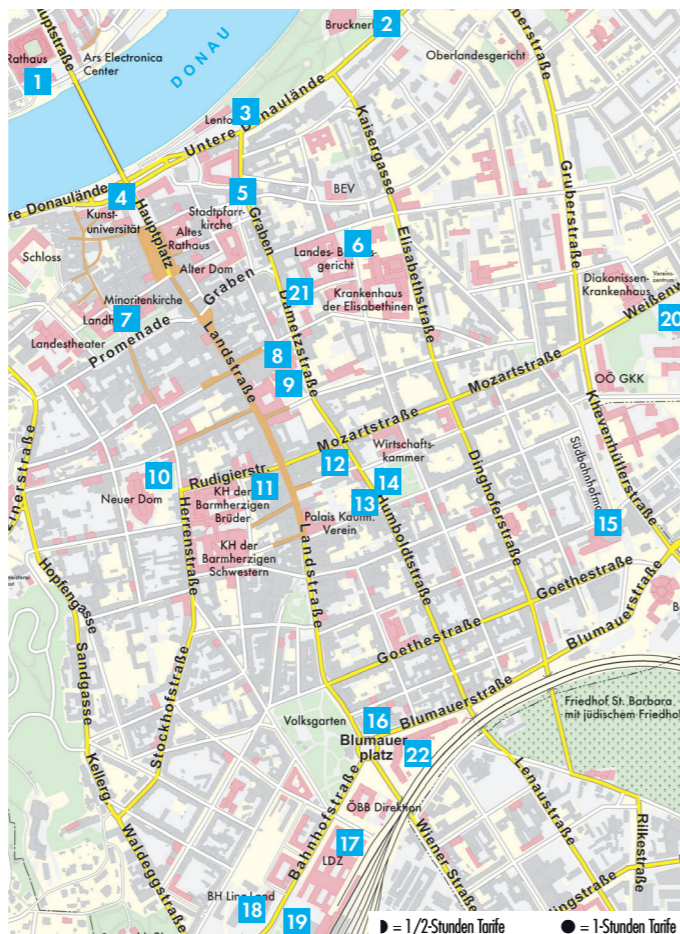

PARKEN IN LINZ

AUF ÜBER 8.729 GARAGENPLÄTZEN
AUF ÜBER 6.037 KURZPARKPLÄTZEN

- | | |
|---|--|
| 1 Neues Rathaus Tiefgarage, Flussg. ▶ | 13 Parkgarage Landstraße, Hessenplatz 16-18 ▶ |
| 2 Arcotel Garage, Untere Donaulände ▶ | 14 Hessenplatz Parkgarage, Fadingerstr. ▶ |
| 3 Lentos Tiefgarage, Untere Donaulände ▶ | 15 Parkgarage Raiffeisen, Markt Südbahnhof ▶ |
| 4 Hauptplatz Tiefgarage, Ob. Donaulände ▶ | 16 Parkhaus Blumau, Scharitzerstraße ● |
| 5 Parkgarage am Pfarrplatz ▶ | 17 Garage am Bahnhof, LDZ ▶ |
| 6 Elisabeth-Garage, Museumstraße ▶ | 18 Parkgarage Bahnhof-Wissensturm ▶ |
| 7 Promenadengarage, Promenade ▶ | 19 Bahnhof Garage, ÖBB Parkdeck ▶ |
| 8 City Parkhaus, Bethlehemsstraße ▶ | 20 AKH-Garage, Weißenwolffstraße ▶ |
| 9 Garage im Zentrum, Darnitzstraße ▶ | 21 Parkplatz Kaindl Raumausstattung, Darnitzstraße 7 ● |
| 10 Parkgarage am Domplatz ▶ | 22 Tiefgarage Musiktheater, Am Volksgarten 1 ● |
| 11 Central-Parkgarage Seilerstätte ▶ | |
| 12 Mozart-City-Garage, Darnitzstraße ▶ | |
- ▶ = 1/2-Stunden Tarife ● = 1-Stunden Tarife